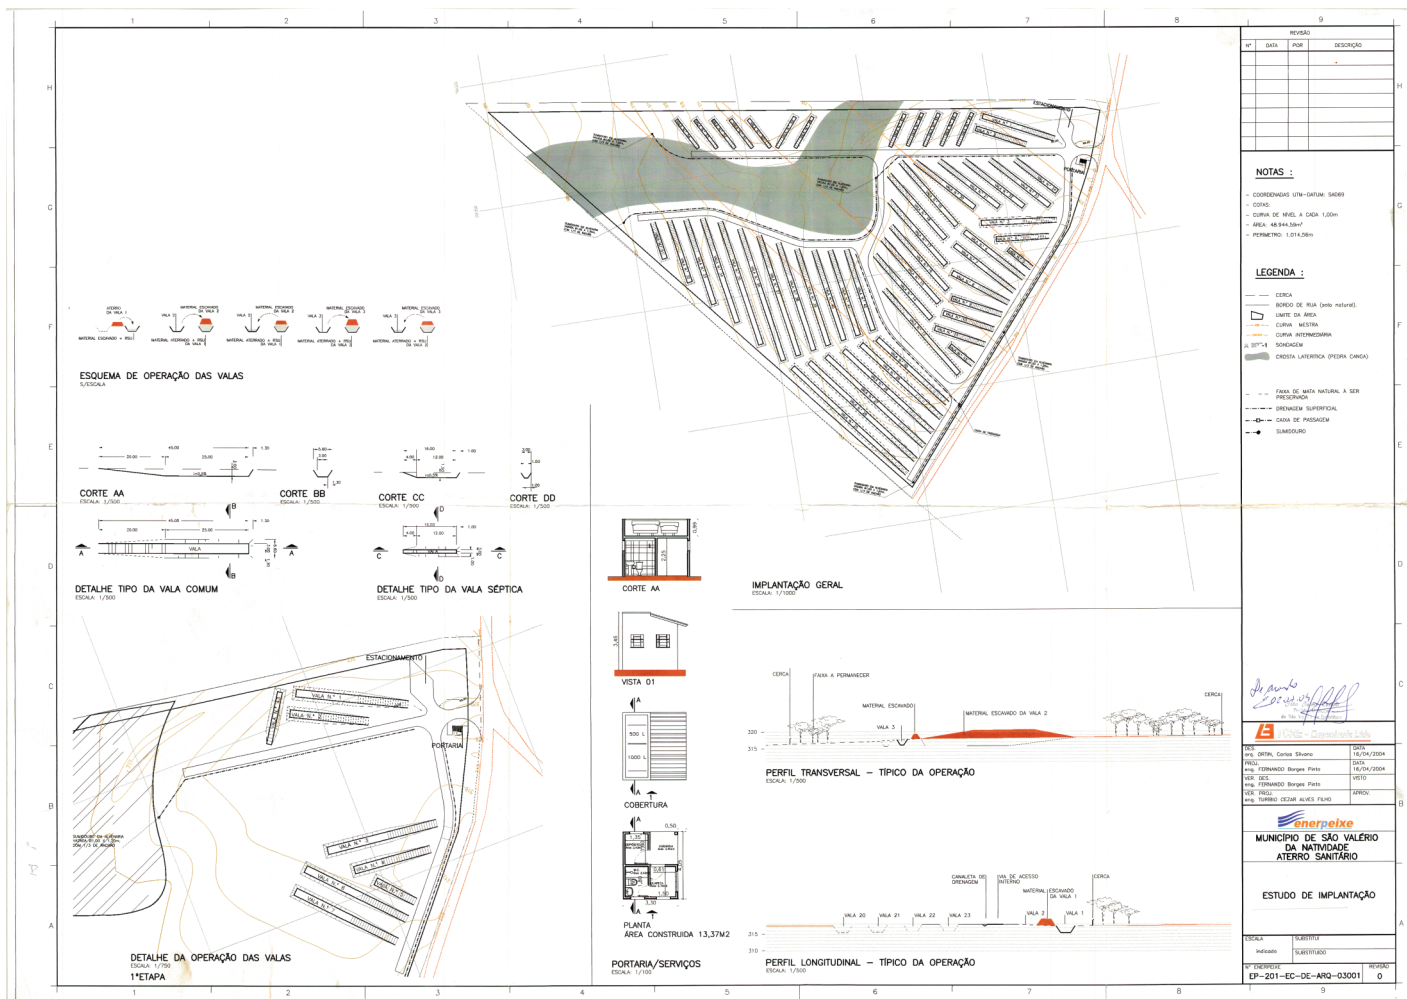

# SISTEMA DE ABASTECIMENTO DE ÁGUA DO MUNICÍPIO DE SÃO VALÉRIO DO TOCANTINS

PROJETOS ARQUITETÔNICO DOS PRÉDIOS PÚBLICOS DE SÃO VALÉRIO – TO

**PRAÇA LOLÔ EM FRENTE A PREFEITURA DE SÃO VALÉRIO DO TOCANTINS**

# ATERRO SANITÁRIO DE SÃO VALÉRIO DO TOCANTINS