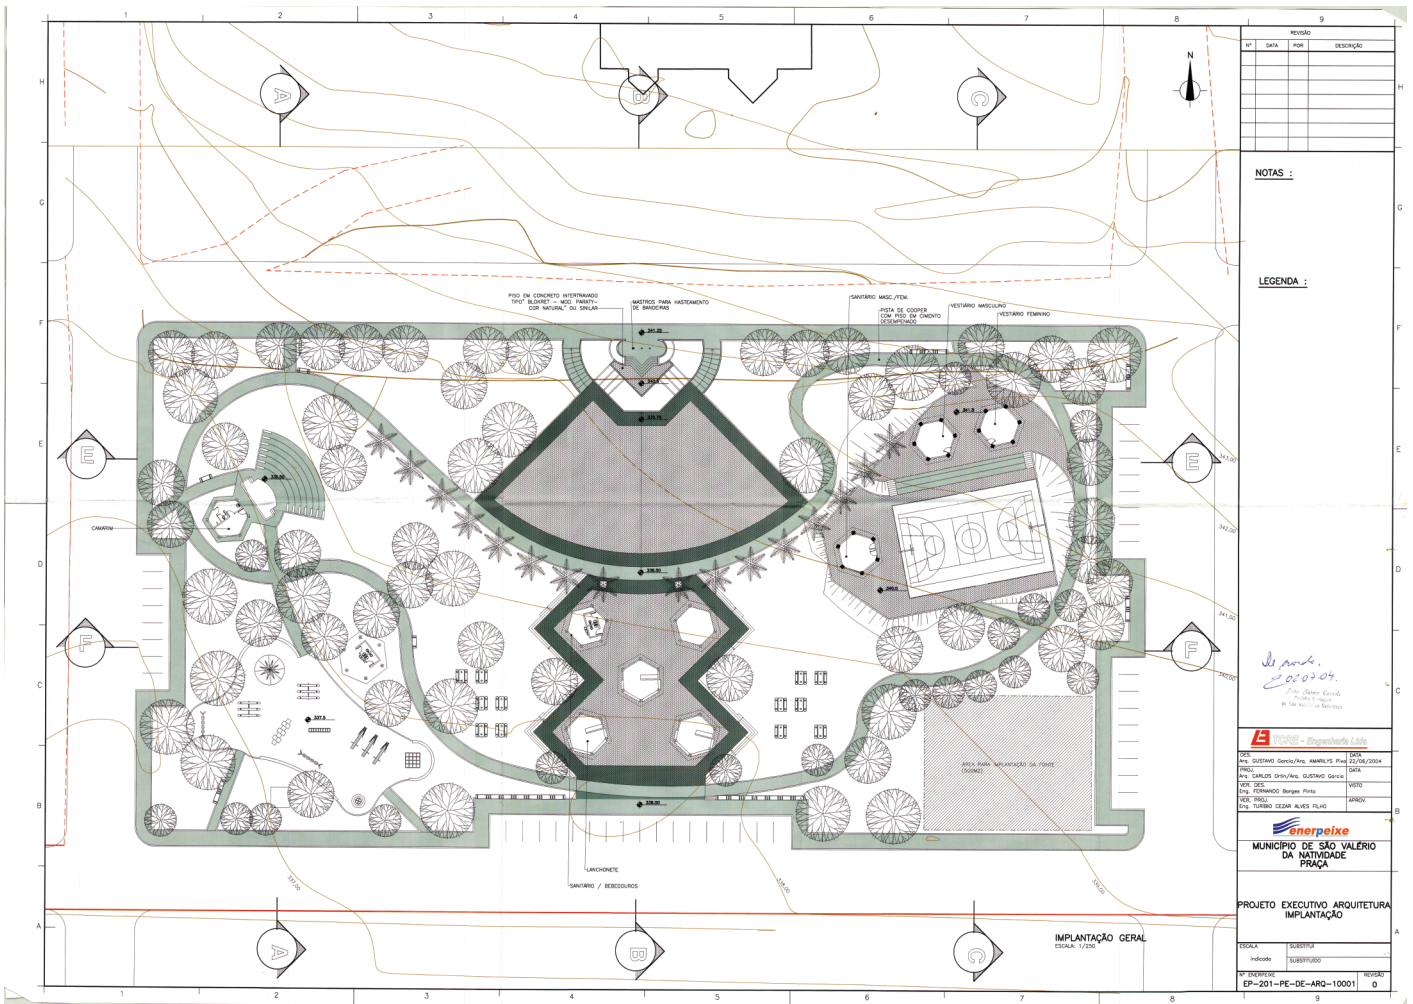

# SISTEMA DE ABASTECIMENTO DE ÁGUA DO MUNICÍPIO DE SÃO VALÉRIO DO TOCANTINS

PROJETOS ARQUITETÔNICO DOS PRÉDIOS PÚBLICOS DE SÃO VALÉRIO – TO

**PRAÇA LOLÔ EM FRENTE A PREFEITURA DE SÃO VALÉRIO DO TOCANTINS**