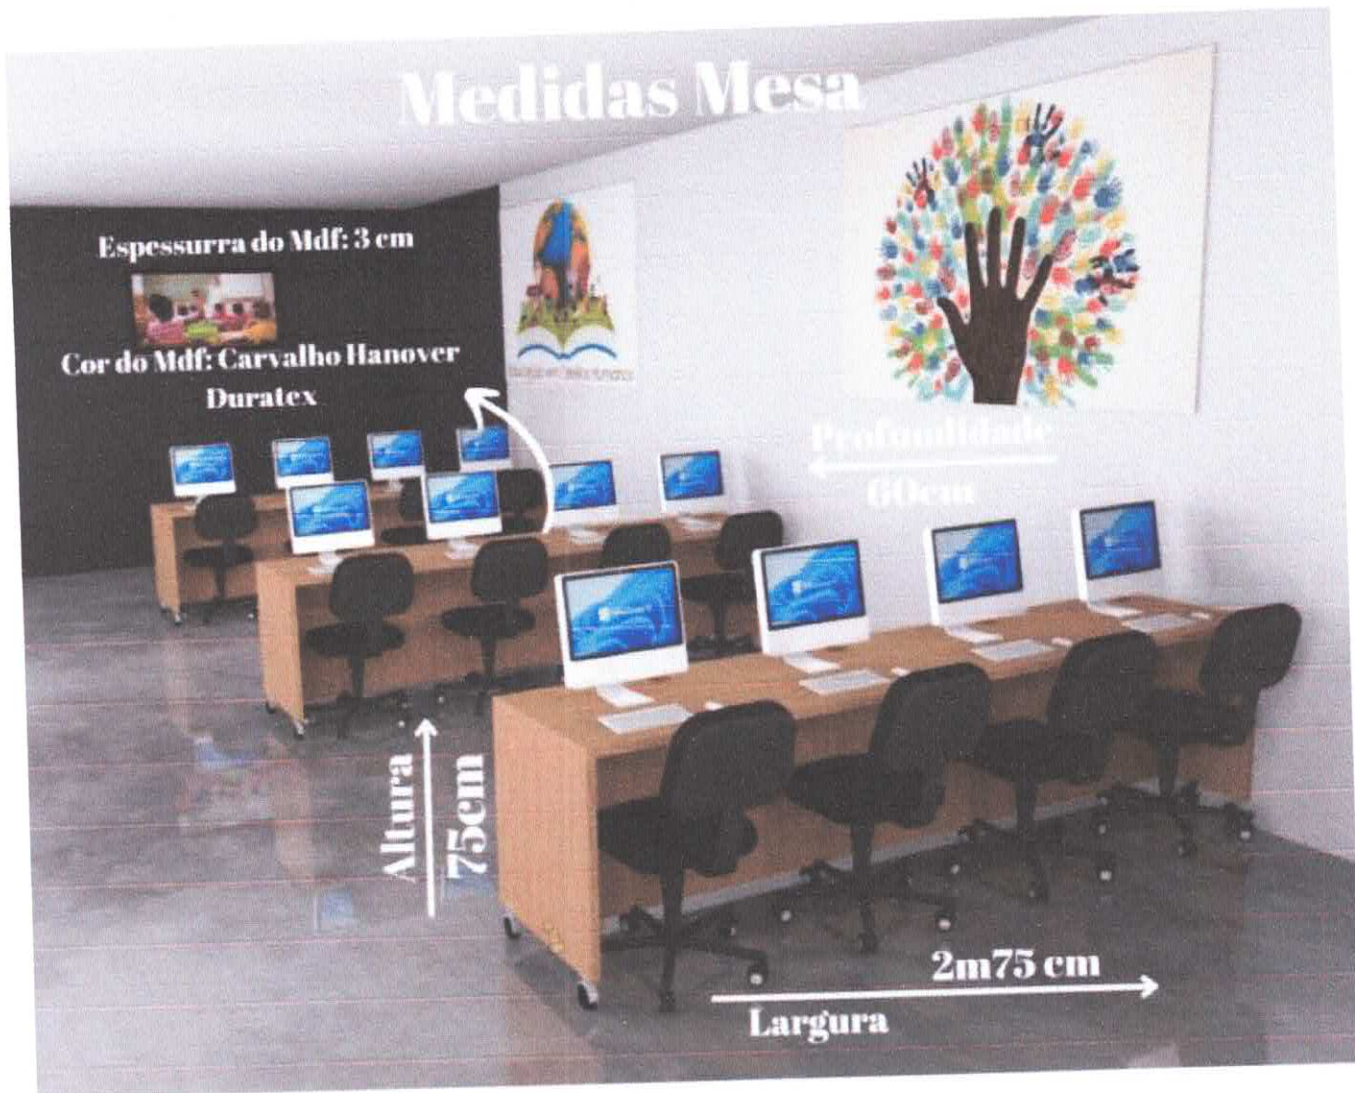

Medidas:

Comprimento: 2,75 metros

Altura: 0,75 centímetros

Profundidade: 0,60 centímetros

COR DO MDF :

Carvalho Hanover Duratex

Medidas Mesa

Espessura do Mdf: 3 cm

Cor do Mdf: Carvalho Hanover
Duratex

Profundidade
60cm

Altura
75cm

2m75 cm
Largura

GURUPI-TO 14 DE MARÇO DE 2023

Maria nelcilene araujo
Secretaria de Educação
CNPJ:31.237.827/0001-47