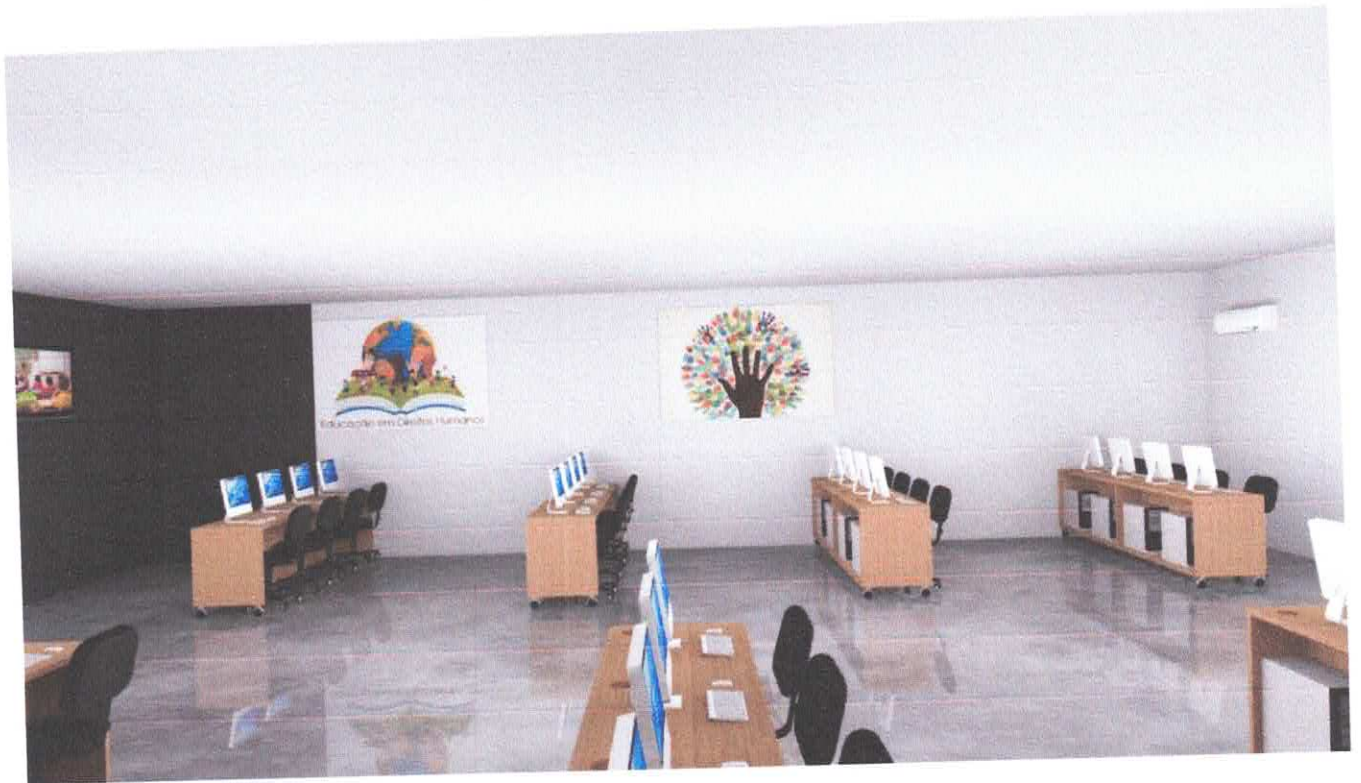

Medidas:

Comprimento: 2,75 metros

Altura: 0,75 centímetros

Profundidade: 0,60 centímetros

COR DO MDF :

Carvalho Hanover Duratex

Medidas Mesa

Espessura do Mdf: 3 cm

Cor do Mdf: Carvalho Hanover
Duratex

Profundidade
60cm

Altura
75cm

2m75 cm
Largura

GURUPI-TO 14 DE MARÇO DE 2023

Maria nelcilene araujo
Secretaria de Educação
CNPJ:31.237.827/0001-47